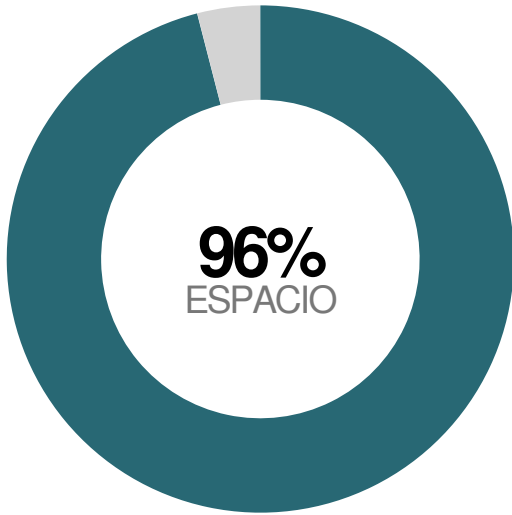

Informe de espacio para sanmartincomunicacion.com

192,0 GB/200,0 GB de Espacio

12/Cuentas ilimitadas

Informe de espacio 13/04/26 - 20/04/26

Espacio utilizado

	Carpeta raíz	30,78 MB
	www	1,12 GB
	Otros	0KB
	Correo	190,63 GB
	Bases de datos	259,37 MB
	FTP	0KB
	Bases de datos SQL Server	0KB
TOTAL		192,04 GB

Desglose de espacio en carpeta www

Carpeta	Espacio (MB)	Actualizado
wp-content	1068.03	20/04/26
wp-includes	57.96	20/04/26
wp-admin	10.47	20/04/26
.well-known	0.01	20/04/26
cgi-bin	0.00	20/04/26

Espacio consumido en el servidor a fecha de 20/04/26. Las modificaciones realizadas a lo largo del día se reflejarán en el informe del día siguiente.